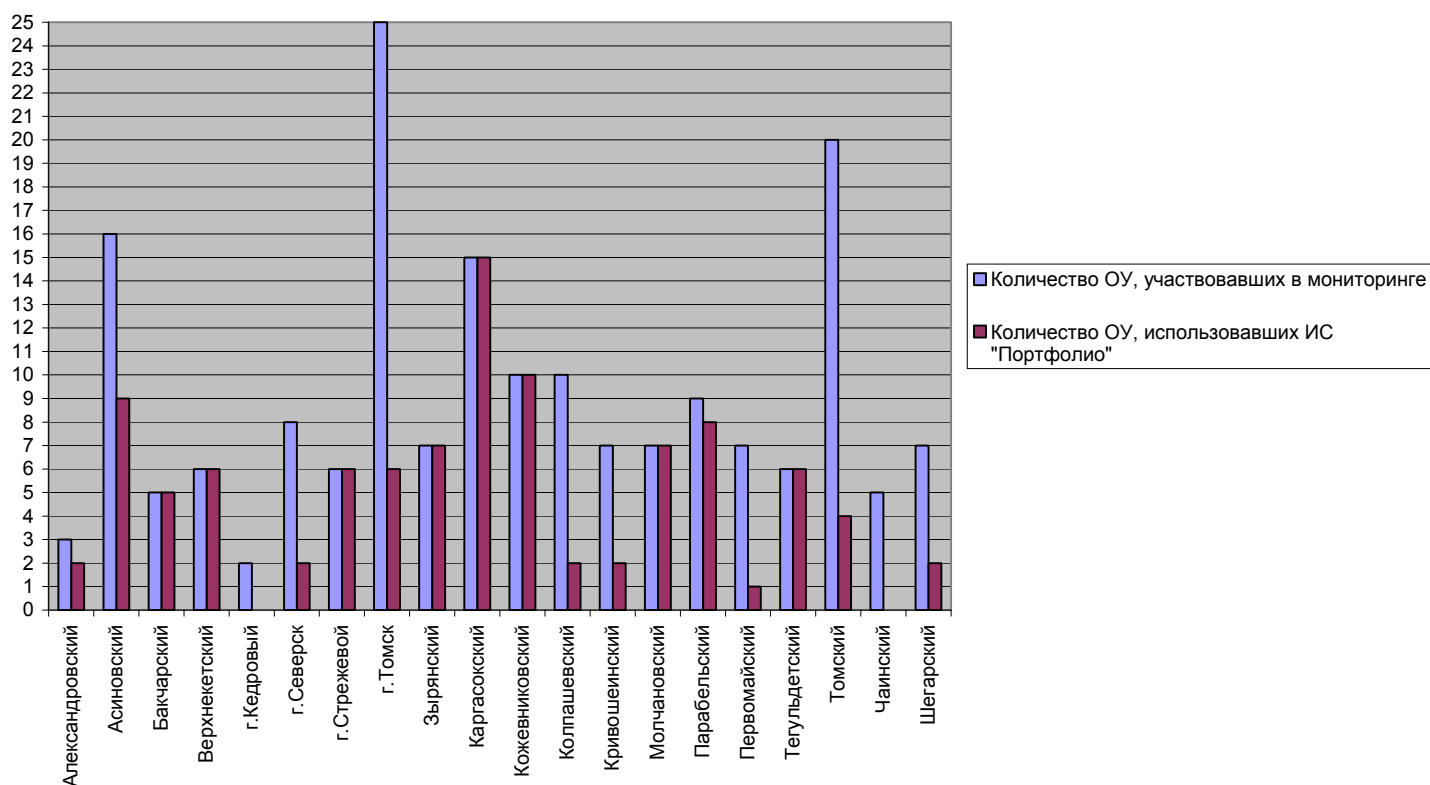

Количество ОУ (по районам), использовавших для проведения мониторинга ИС "Портфолио"

В качестве измерителей были предложены контрольно-измерительные работы по предметам БУПа с 4 по 10 класс, разработанные на основе кодификатор элементов содержания и кодификаторов требований к уровню подготовки обучающихся Федерального института педагогических измерений (ФИПИ). Работы содержали от 24 до 30 заданий, разделенных на два уровня сложности: базового (16-20 заданий) и повышенного (8-10 заданий). На базовом уровне сложности предлагались задания закрытого типа: с выбором верного ответа из числа предложенных. Такой тип заданий предполагает ограничение в поиске верного ответа, не исключает угадывание верного ответа. На повышенном уровне сложности были включены задания открытого типа, решение которых исключает подсказку, угадывание, а также расширяет поиск верного ответа за счет того, что не содержат готовых вариантов ответов. Для этих заданий были предложены способы оформления ответов, что незначительно усложнило их решение.

Всего для проведения мониторинга осенью и весной 2010-2011 учебного года было разработано 43 контрольно-измерительные работы.